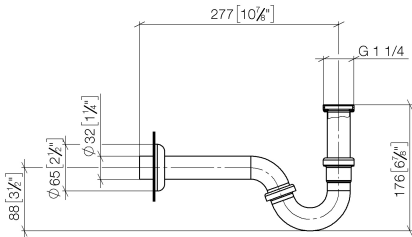

Siphon for bidet 1 1/4" - Brushed Champagne (22kt Gold)

IMO

10 050 970

• rosette Ø 65 mm

Fits: IMO, LULU, MADISON, MEM, TARA,
CL.1, LISSÉ, VAIA, META, CYO

	Brushed Champagne (22kt Gold)	10 050 970-46
	Chrome	10 050 970-00
	Brushed Platinum	10 050 970-06
	Platinum	10 050 970-08
	Durabronze (23kt Gold)	10 050 970-09
	Dark Chrome	10 050 970-19
	Light Gold	10 050 970-26
	Brushed Light Gold	10 050 970-27
	Brushed Durabronze (23kt Gold)	10 050 970-28
	Matte Black	10 050 970-33
	Brushed Bronze	10 050 970-42
	Champagne (22kt Gold)	10 050 970-47
	Brushed Chrome	10 050 970-93
	Brushed Dark Platinum	10 050 970-99

Siphon for bidet 1 1/4" - Brushed Champagne (22kt Gold)

IMO

10 050 970

mm [inches]

10 050 970

Parts for other finishes can be found here: [Chrome](#)

Spare parts list

No.	Item Number	Name	Quantity used	Delivery time
1	09 14 05 018 90	seal	2	2
2	09 28 23 011-46	pipe	1	30
3	09 23 30 021-46	nut	3	30
4	09 14 20 006 90	seal	1	2
5	09 14 05 027 90	seal	1	2
6	09 28 23 029-46	pipe	1	30
7	09 28 23 013-46	pipe	1	30
8	09 27 01 013-46	rosette	1	30